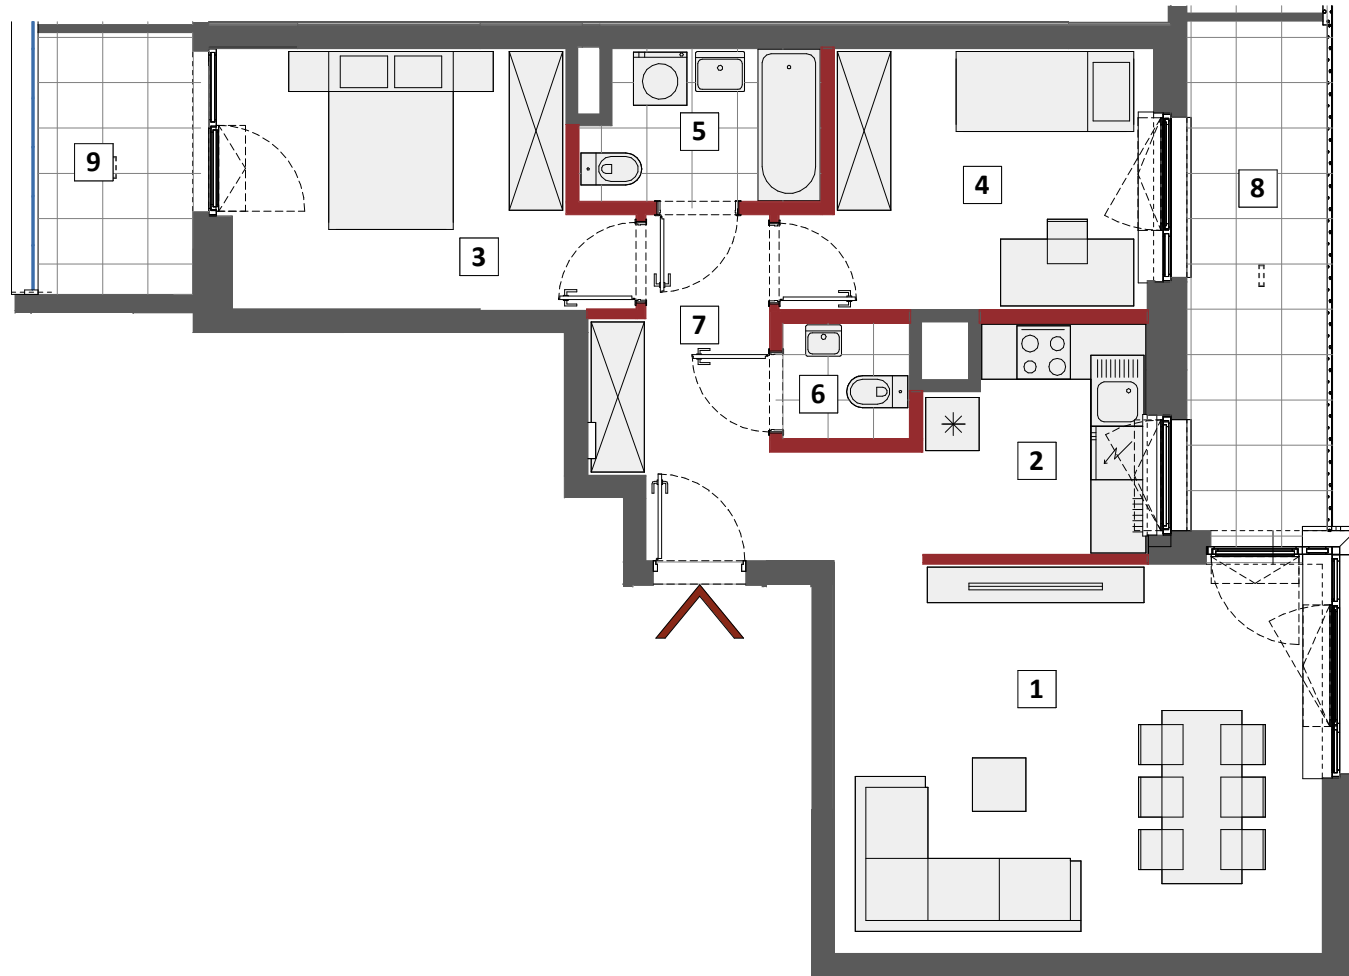

# Warszawa Targówek, ul. Warszawski Świt

 -ściany nadające się do demontażu

## Uwagi

- Powierzchnia użytkowa lokalu jest określona na podstawie Rozporządzenia Ministra Transportu, Budownictwa i Gospodarki Morskiej z dnia 25.04.2012 r. w sprawie szczegółowego zakresu i formy projektu budowlanego (Dz. U. z dnia 27.04.2012 r. poz. 482) zgodnie z zasadami zawartymi w Polskiej Normie PN-ISO 9836: 1997, tj. powierzchnia użytkowa lokalu obliczana jest w metrach kwadratowych z dokładnością do dwóch miejsc po przecinku, dla wymiarów lokalu w stanie wykończonym na poziomie podłogi, nie licząc listew przypodłogowych, progów itp. Do powierzchni użytkowej lokalu wlicza się powierzchnię elementów nadających się do demontażu takich jak ściany działowe, rury, kanały. Do powierzchni użytkowej lokalu nie są wliczane powierzchnie otworów na drzwi i okna oraz nisze w elementach zamykających.
- Powierzchnia użytkowa lokalu określona jest na podstawie projektu budowlanego i w toku dalszych prac projektowych obejmujących wykonanie projektu wykonawczego może ulec nieznacznej zmianie w zakresie do 2%.
- Przedstawiona aranżacja lokalu wykonana jest wyłącznie na potrzeby jego prezentacji w formie wykończonej i umeblowanej i nie stanowi przedmiotu zobowiązania Sprzedającego.
- Lokal będzie oddany do użytku zgodnie ze standardami będącymi załącznikiem do umowy, który będzie stanowił także załącznik do umowy deweloperskiej.
- Naruszenie elementów konstrukcyjnych jest zabronione.

## C2-B068

MIESZKANIE 3-POKOJOWE

PIĘTRO	1
KLATKA	B

1 SALON	24,09m <sup>2</sup>
2 KUCHNIA	6,06m <sup>2</sup>
3 POKÓJ	11,82m <sup>2</sup>
4 POKÓJ	11,19m <sup>2</sup>
5 ŁAZIENKA	4,36m <sup>2</sup>
6 WC	1,85m <sup>2</sup>
7 HOL	8,66m <sup>2</sup>
 pow. pod ścianami nadającymi się do demontażu	2,49m <sup>2</sup>