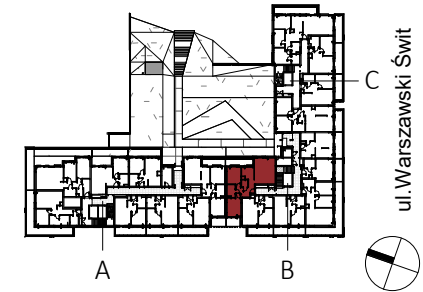

# Warszawa Targówek, ul. Warszawski Świt

 -ściany nadające się do demontażu

## Uwagi

- Powierzchnia użytkowa lokalu jest określona na podstawie Rozporządzenia Ministra Transportu, Budownictwa i Gospodarki Morskiej z dnia 25.04.2012 r. w sprawie szczegółowego zakresu i formy projektu budowlanego (Dz. U. z dnia 27.04.2012 r. poz. 482) zgodnie z zasadami zawartymi w Polskiej Normie PN-ISO 9836: 1997, tj. powierzchnia użytkowa lokalu obliczana jest w metrach kwadratowych z dokładnością do dwóch miejsc po przecinku, dla wymiarów lokalu w stanie wykończonym na poziomie podłogi, nie licząc listew przypodłogowych, progów itp. Do powierzchni użytkowej lokalu wlicza się powierzchnię elementów nadających się do demontażu takich jak ściany działowe, rury, kanały. Do powierzchni użytkowej lokalu nie są wliczane powierzchnie otworów na drzwi i okna oraz nisze w elementach zamykających.
- Powierzchnia użytkowa lokalu określona jest na podstawie projektu budowlanego i w toku dalszych prac projektowych obejmujących wykonanie projektu wykonawczego może ulec nieznacznej zmianie w zakresie do 2%.
- Przedstawiona aranżacja lokalu wykonana jest wyłącznie na potrzeby jego prezentacji w formie wykończonej i umeblowanej i nie stanowi przedmiotu zobowiązania Sprzedającego.
- Lokal będzie oddany do użytku zgodnie ze standardami będącymi załącznikiem do umowy, który będzie stanowił także załącznik do umowy deweloperskiej.
- Naruszenie elementów konstrukcyjnych jest zabronione.

## C2-B068

MIESZKANIE 3-POKOJOWE

PIĘTRO	1
KLATKA	B

1 SALON	24,09m <sup>2</sup>
2 KUCHNIA	6,06m <sup>2</sup>
3 POKÓJ	11,82m <sup>2</sup>
4 POKÓJ	11,19m <sup>2</sup>
5 ŁAZIENKA	4,36m <sup>2</sup>
6 WC	1,85m <sup>2</sup>
7 HOL	8,66m <sup>2</sup>
 pow. pod ścianami nadającymi się do demontażu	2,49m <sup>2</sup>